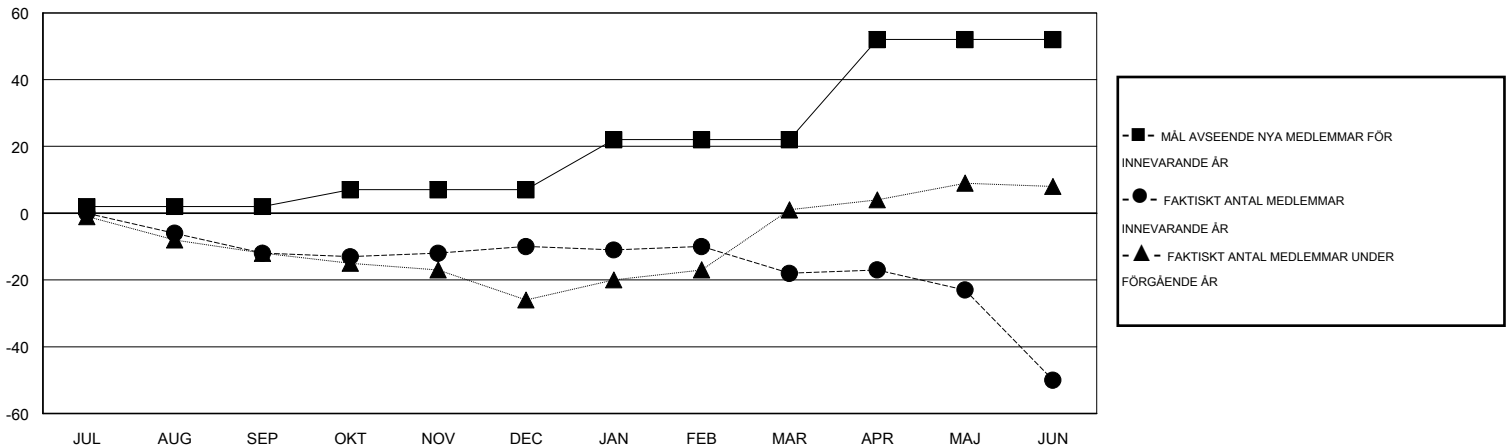

MONTHLY MEMBERSHIP PROGRESS REPORT

District 104 H

Results as of: 6/30/2015

GMT: Kenneth Persson

OMRÅDE NORWAY

GMT KO 4

Klubbar					Medlemmar				
RESULTAT FÖR 2014-2015					RESULTAT FÖR 2014-2015				
KVARTAL	MÅL AVSEENDE NYA KLUBBAR	NYA KLUBBAR	AVFÖRDA KLUBBAR	NETTOTILLVÄX T/MINSKNING	KVARTAL	MÅL AVSEENDE NYA MEDLEMMAR	CHARTER OCH TILLAGDA NYA MEDLEMMAR	AVFÖRDA MEDLEMMAR	NETTOTILLVÄX T/MINSKNING
JUL/AUG/SEP	0	0	0	0	JUL/AUG/SEP	2	2	14	-12
OKT/NOV/DEC	0	0	0	0	OKT/NOV/DEC	5	18	16	2
JAN/FEB/MAR	0	0	0	0	JAN/FEB/MAR	15	20	28	-8
APR/MAJ/JUN	1	0	1	-1	APR/MAJ/JUN	30	16	48	-32

MÅL OCH FAKTISKT ANTAL NYA KLUBBAR

MÅL OCH FAKTISKT ANTAL MEDLEMMAR

NEDLAGDA KLUBBAR: 1	24 CLUBS OF 40 TOG UPP EN ELLER FLER NYA MEDLEMMAR	KÖNSFÖRDELNING
		MAN 826 (83.77%)
		KVINNA 160 (16.23%)
AVFÖRDA MEDLEMMAR	KLICKA HÄR FÖR INFORMATION OM STATUS	FAMILJEMEDLEMMAR 13
AVLIDNA 10		HUVUDMAN I HUSHÄLLET 6
NEDLAGD KLUBB 1		INGEN HUVUDMAN I HUSHÄLLET 7
ÖVRIGA 95		
TOTAL 106		