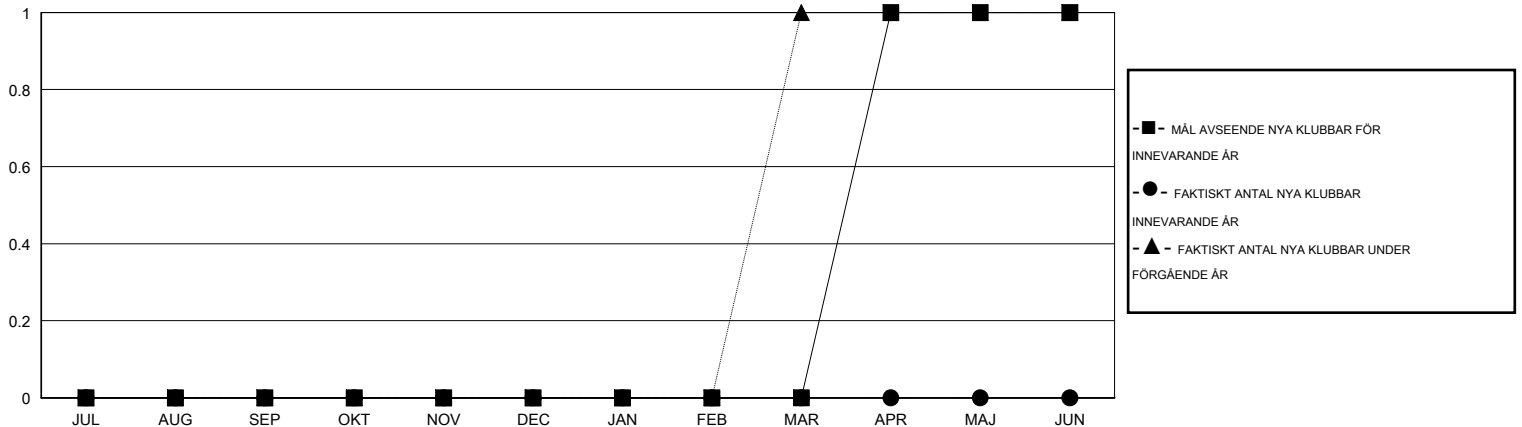

MONTHLY MEMBERSHIP PROGRESS REPORT

District 104 H

Results as of: 6/30/2015

GMT: Kenneth Persson

OMRÅDE NORWAY

GMT KO 4

Klubbar					Medlemmar				
RESULTAT FÖR 2014-2015					RESULTAT FÖR 2014-2015				
KVARTAL	MÅL AVSEENDE NYA KLUBBAR	NYA KLUBBAR	AVFÖRDA KLUBBAR	NETTOTILLVÄX T/MINSKNING	KVARTAL	MÅL AVSEENDE NYA MEDLEMMAR	CHARTER OCH TILLAGDA NYA MEDLEMMAR	AVFÖRDA MEDLEMMAR	NETTOTILLVÄX T/MINSKNING
JUL/AUG/SEP	0	0	0	0	JUL/AUG/SEP	2	2	14	-12
OKT/NOV/DEC	0	0	0	0	OKT/NOV/DEC	5	18	16	2
JAN/FEB/MAR	0	0	0	0	JAN/FEB/MAR	15	20	28	-8
APR/MAJ/JUN	1	0	1	-1	APR/MAJ/JUN	30	16	48	-32

MÅL OCH FAKTISKT ANTAL NYA KLUBBAR